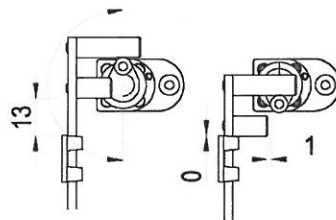

zámek kontejnerový centrální, pravý celokovový

10 PRAVÝ, DÉLKA CYLINDRU 20 mm, NIKL

PRO FUNKČNÍ KOMPLET JE NUTNÉ KOUPIT

ROZETA 16,5	1 ks
TYČ	1 ks
VODÍTKO TYČE	2 ks
KOLÍK K TYČI VČETNĚ DRŽÁKU*	1-2 ks
POJISTKA L00017**	1-2 ks
POJISTKA L00015***	1 ks
DISTANC***	1 ks
VÝMĚNNÁ VLOŽKA	1 ks

* dle počtu zásuvek

** dle počtu zásuvek, není nutné používat

*** není nutné používat

barva: černá
Celková výška: 84cm
Sedadlová výška: 46cm
Šířka sedadla: 40,5cm
Hloubka sedadla: 40,5cm
Váha: 4,42kg
Objem: 0,13m³
Materiál: dřevo - buk
Sedák: dřevěný

barva:	přírodní - buk
Celková výška cca:	160cm
Šířka cca:	60cm
Hloubka cca:	10cm
Váha:	4,0kg
Materiál:	dřevo - buk

Posun podpěrného korýtka pro plátno je zajištěn pomocí objímky a šroubů.
Pohyblivá je podpěrná lišta a fixační jezdec.

montáž topení pod lavice

počet celkem 3ks, tělesa zakoupena jako součást předcházející stavební rekonstrukce

použito: 3c/2.03

technická data:

Output[W]	375
Voltage[V]	230V
Amperage[A]	1.6
délka, výška, šířka[mm]	1500x110x200
váha[kg]	2.9