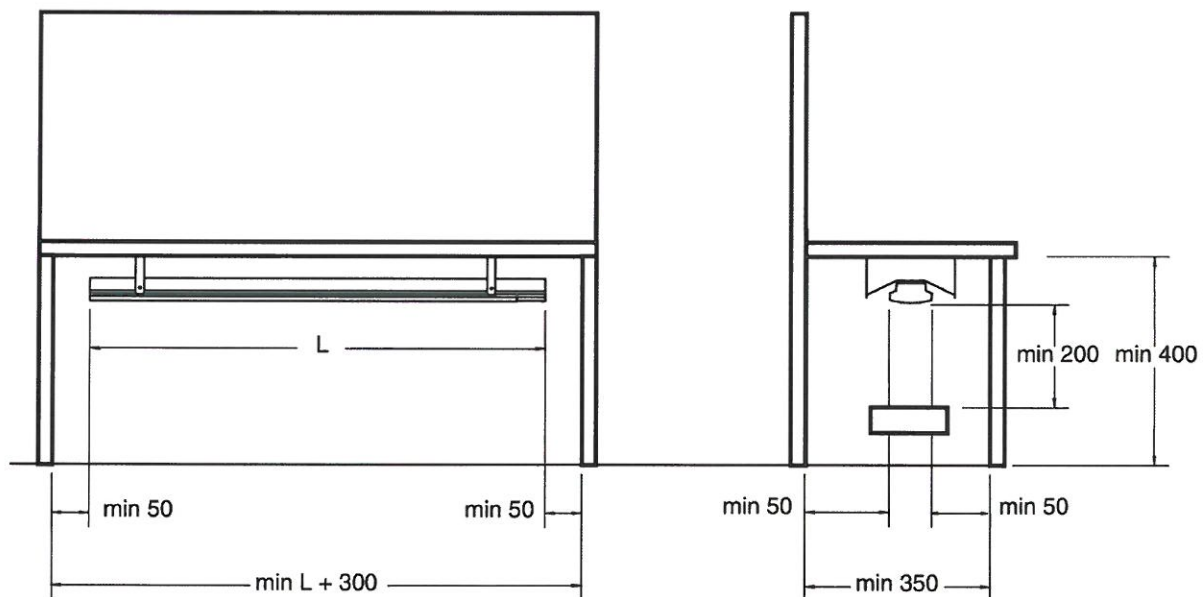

* dle počtu zásuvek

** dle počtu zásuvek, není nutné používat

*** není nutné používat

barva: černá
Celková výška: 84cm
Sedadlová výška: 46cm
Šířka sedadla: 40,5cm
Hloubka sedadla: 40,5cm
Váha: 4,42kg
Objem: 0,13m³
Materiál: dřevo - buk
Sedák: dřevěný

barva:	přírodní - buk
Celková výška cca:	160cm
Šířka cca:	60cm
Hloubka cca:	10cm
Váha:	4,0kg
Materiál:	dřevo - buk

Posun podpěrného korýtka pro plátno je zajištěn pomocí objímky a šroubů.
Pohyblivá je podpěrná lišta a fixační jezdec.

montáž topení pod lavice

počet celkem 3ks, tělesa zakoupena jako součást předcházející stavební rekonstrukce

použito: 3c/2.03

technická data:

Output[W]	375
Voltage[V]	230V
Amperage[A]	1.6
délka, výška, šířka[mm]	1500x110x200
váha[kg]	2.9

dřevěná židle pro veřejnost
hlavní sál a projekční místnost
počet celkem 125ks

použito: 1d

Šířka: 44 cm
Hloubka: 51 cm
Výška: 77 cm
Materiál: dřevo - buk
Barva: přírodní - buk