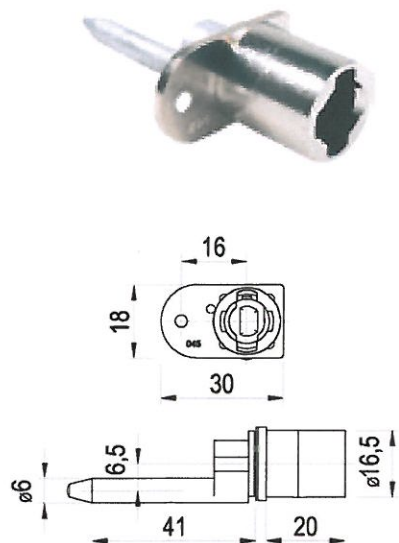

zámek kontejnerový centrální, pravý celokovový

10 PRAVÝ, DÉLKA CYLINDRU 20 mm, NIKL

PRO FUNKČNÍ KOMPLET JE NUTNÉ KOUPIT

ROZETA 16,5	1 ks
TYČ	1 ks
VODÍTKO TYČE	2 ks
KOLÍK K TYČI VČETNĚ DRŽÁKU*	1-2 ks
POJISTKA L00017**	1-2 ks
POJISTKA L00015***	1 ks
DISTANC***	1 ks
VÝMĚNNÁ VLOŽKA	1 ks

* dle počtu zásuvek

** dle počtu zásuvek, není nutné používat

*** není nutné používat

barva: černá
Celková výška: 84cm
Sedadlová výška: 46cm
Šířka sedadla: 40,5cm
Hloubka sedadla: 40,5cm
Váha: 4,42kg
Objem: 0,13m³
Materiál: dřevo - buk
Sedák: dřevěný

barva:	přírodní - buk
Celková výška cca:	160cm
Šířka cca:	60cm
Hloubka cca:	10cm
Váha:	4,0kg
Materiál:	dřevo - buk

Posun podpěrného korýtka pro plátno je zajištěn pomocí objímky a šroubů.
Pohyblivá je podpěrná lišta a fixační jezdec.

dřevěná židle pro veřejnost
hlavní sál a projekční místnost
počet celkem 125ks

použito: 1d

Šířka: 44 cm
Hloubka: 51 cm
Výška: 77 cm
Materiál: dřevo - buk
Barva: přírodní - buk