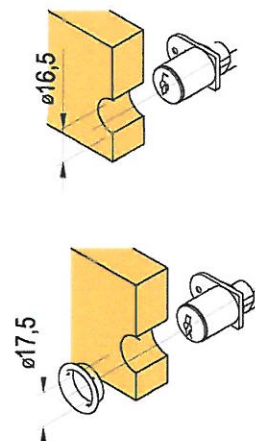

zámek kontejnerový centrální, pravý celokovový

10 PRAVÝ, DÉLKA CYLINDRU 20 mm, NIKL

PRO FUNKČNÍ KOMPLET JE NUTNÉ KOUPIT

ROZETA 16,5	1 ks
TYČ	1 ks
VODÍTKO TYČE	2 ks
KOLÍK K TYČI VČETNĚ DRŽÁKU*	1-2 ks
POJISTKA L00017**	1-2 ks
POJISTKA L00015***	1 ks
DISTANC***	1 ks
VÝMĚNNÁ VLOŽKA	1 ks

* dle počtu zásuvek

** dle počtu zásuvek, není nutné používat

*** není nutné používat

barva: černá
Celková výška: 84cm
Sedadlová výška: 46cm
Šířka sedadla: 40,5cm
Hloubka sedadla: 40,5cm
Váha: 4,42kg
Objem: 0,13m³
Materiál: dřevo - buk
Sedák: dřevěný

barva:	přírodní - buk
Celková výška cca:	160cm
Šířka cca:	60cm
Hloubka cca:	10cm
Váha:	4,0kg
Materiál:	dřevo - buk

Posun podpěrného korýtka pro plátno je zajištěn pomocí objímky a šroubů.
Pohyblivá je podpěrná lišta a fixační jezdec.

montáž topení pod lavice

počet celkem 3ks, tělesa zakoupena jako součást předcházející stavební rekonstrukce

použito: 3c/2.03

technická data:

Output[W]	375
Voltage[V]	230V
Amperage[A]	1.6
délka, výška, šířka[mm]	1500x110x200
váha[kg]	2.9