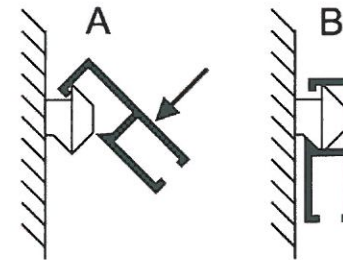

zámek kontejnerový centrální, pravý celokovový

10 PRAVÝ, DÉLKA CYLINDRU 20 mm, NIKL

PRO FUNKČNÍ KOMPLET JE NUTNÉ KOUPIT

ROZETA 16,5	1 ks
TYČ	1 ks
VODÍTKO TYČE	2 ks
KOLÍK K TYČI VČETNĚ DRŽÁKU*	1-2 ks
POJISTKA L00017**	1-2 ks
POJISTKA L00015***	1 ks
DISTANC***	1 ks
VÝMĚNNÁ VLOŽKA	1 ks

* dle počtu zásuvek

** dle počtu zásuvek, není nutné používat

*** není nutné používat

barva: černá
Celková výška: 84cm
Sedadlová výška: 46cm
Šířka sedadla: 40,5cm
Hloubka sedadla: 40,5cm
Váha: 4,42kg
Objem: 0,13m³
Materiál: dřevo - buk
Sedák: dřevěný

barva:	přírodní - buk
Celková výška cca:	160cm
Šířka cca:	60cm
Hloubka cca:	10cm
Váha:	4,0kg
Materiál:	dřevo - buk

Posun podpěrného korýtka pro plátno je zajištěn pomocí objímky a šroubů.
Pohyblivá je podpěrná lišta a fixační jezdec.

dřevěná židle pro veřejnost
hlavní sál a projekční místnost
počet celkem 125ks

použito: 1d

Šířka: 44 cm
Hloubka: 51 cm
Výška: 77 cm
Materiál: dřevo - buk
Barva: přírodní - buk