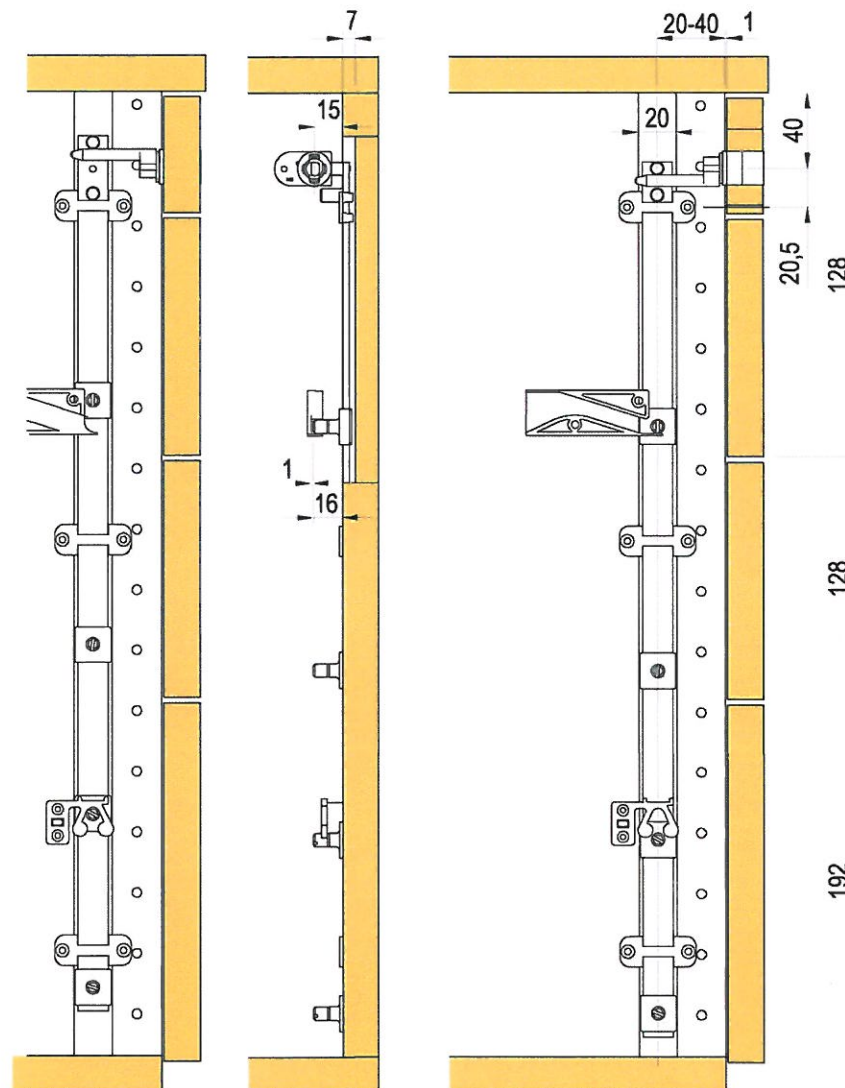

zámek kontejnerový centrální, pravý celokovový

10 PRAVÝ, DÉLKA CYLINDRU 20 mm, NIKL

PRO FUNKČNÍ KOMPLET JE NUTNÉ KOUPIT

ROZETA 16,5	1 ks
TYČ	1 ks
VODÍTKO TYČE	2 ks
KOLÍK K TYČI VČETNĚ DRŽÁKU*	1-2 ks
POJISTKA L00017**	1-2 ks
POJISTKA L00015***	1 ks
DISTANC***	1 ks
VÝMĚNNÁ VLOŽKA	1 ks

* dle počtu zásuvek

** dle počtu zásuvek, není nutné používat

*** není nutné používat

barva: černá
Celková výška: 84cm
Sedadlová výška: 46cm
Šířka sedadla: 40,5cm
Hloubka sedadla: 40,5cm
Váha: 4,42kg
Objem: 0,13m³
Materiál: dřevo - buk
Sedák: dřevěný

barva:	přírodní - buk
Celková výška cca:	160cm
Šířka cca:	60cm
Hloubka cca:	10cm
Váha:	4,0kg
Materiál:	dřevo - buk

Posun podpěrného korýtka pro plátno je zajištěn pomocí objímky a šroubů.
Pohyblivá je podpěrná lišta a fixační jezdec.

dřevěná židle pro veřejnost
hlavní sál a projekční místnost
počet celkem 125ks

použito: 1d

Šířka: 44 cm
Hloubka: 51 cm
Výška: 77 cm
Materiál: dřevo - buk
Barva: přírodní - buk