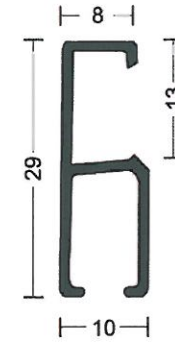

zámek kontejnerový centrální, pravý celokovový

10 PRAVÝ, DÉLKA CYLINDRU 20 mm, NIKL

PRO FUNKČNÍ KOMPLET JE NUTNÉ KOUPIT

ROZETA 16,5	1 ks
TYČ	1 ks
VODÍTKO TYČE	2 ks
KOLÍK K TYČI VČETNĚ DRŽÁKU*	1-2 ks
POJISTKA L00017**	1-2 ks
POJISTKA L00015***	1 ks
DISTANC***	1 ks
VÝMĚNNÁ VLOŽKA	1 ks

* dle počtu zásuvek

** dle počtu zásuvek, není nutné používat

*** není nutné používat

barva: černá
Celková výška: 84cm
Sedadlová výška: 46cm
Šířka sedadla: 40,5cm
Hloubka sedadla: 40,5cm
Váha: 4,42kg
Objem: 0,13m³
Materiál: dřevo - buk
Sedák: dřevěný

barva:	přírodní - buk
Celková výška cca:	160cm
Šířka cca:	60cm
Hloubka cca:	10cm
Váha:	4,0kg
Materiál:	dřevo - buk

Posun podpěrného korýtka pro plátno je zajištěn pomocí objímky a šroubů.
Pohyblivá je podpěrná lišta a fixační jezdec.

dřevěná židle pro veřejnost
hlavní sál a projekční místnost
počet celkem 125ks

použito: 1d

Šířka: 44 cm
Hloubka: 51 cm
Výška: 77 cm
Materiál: dřevo - buk
Barva: přírodní - buk